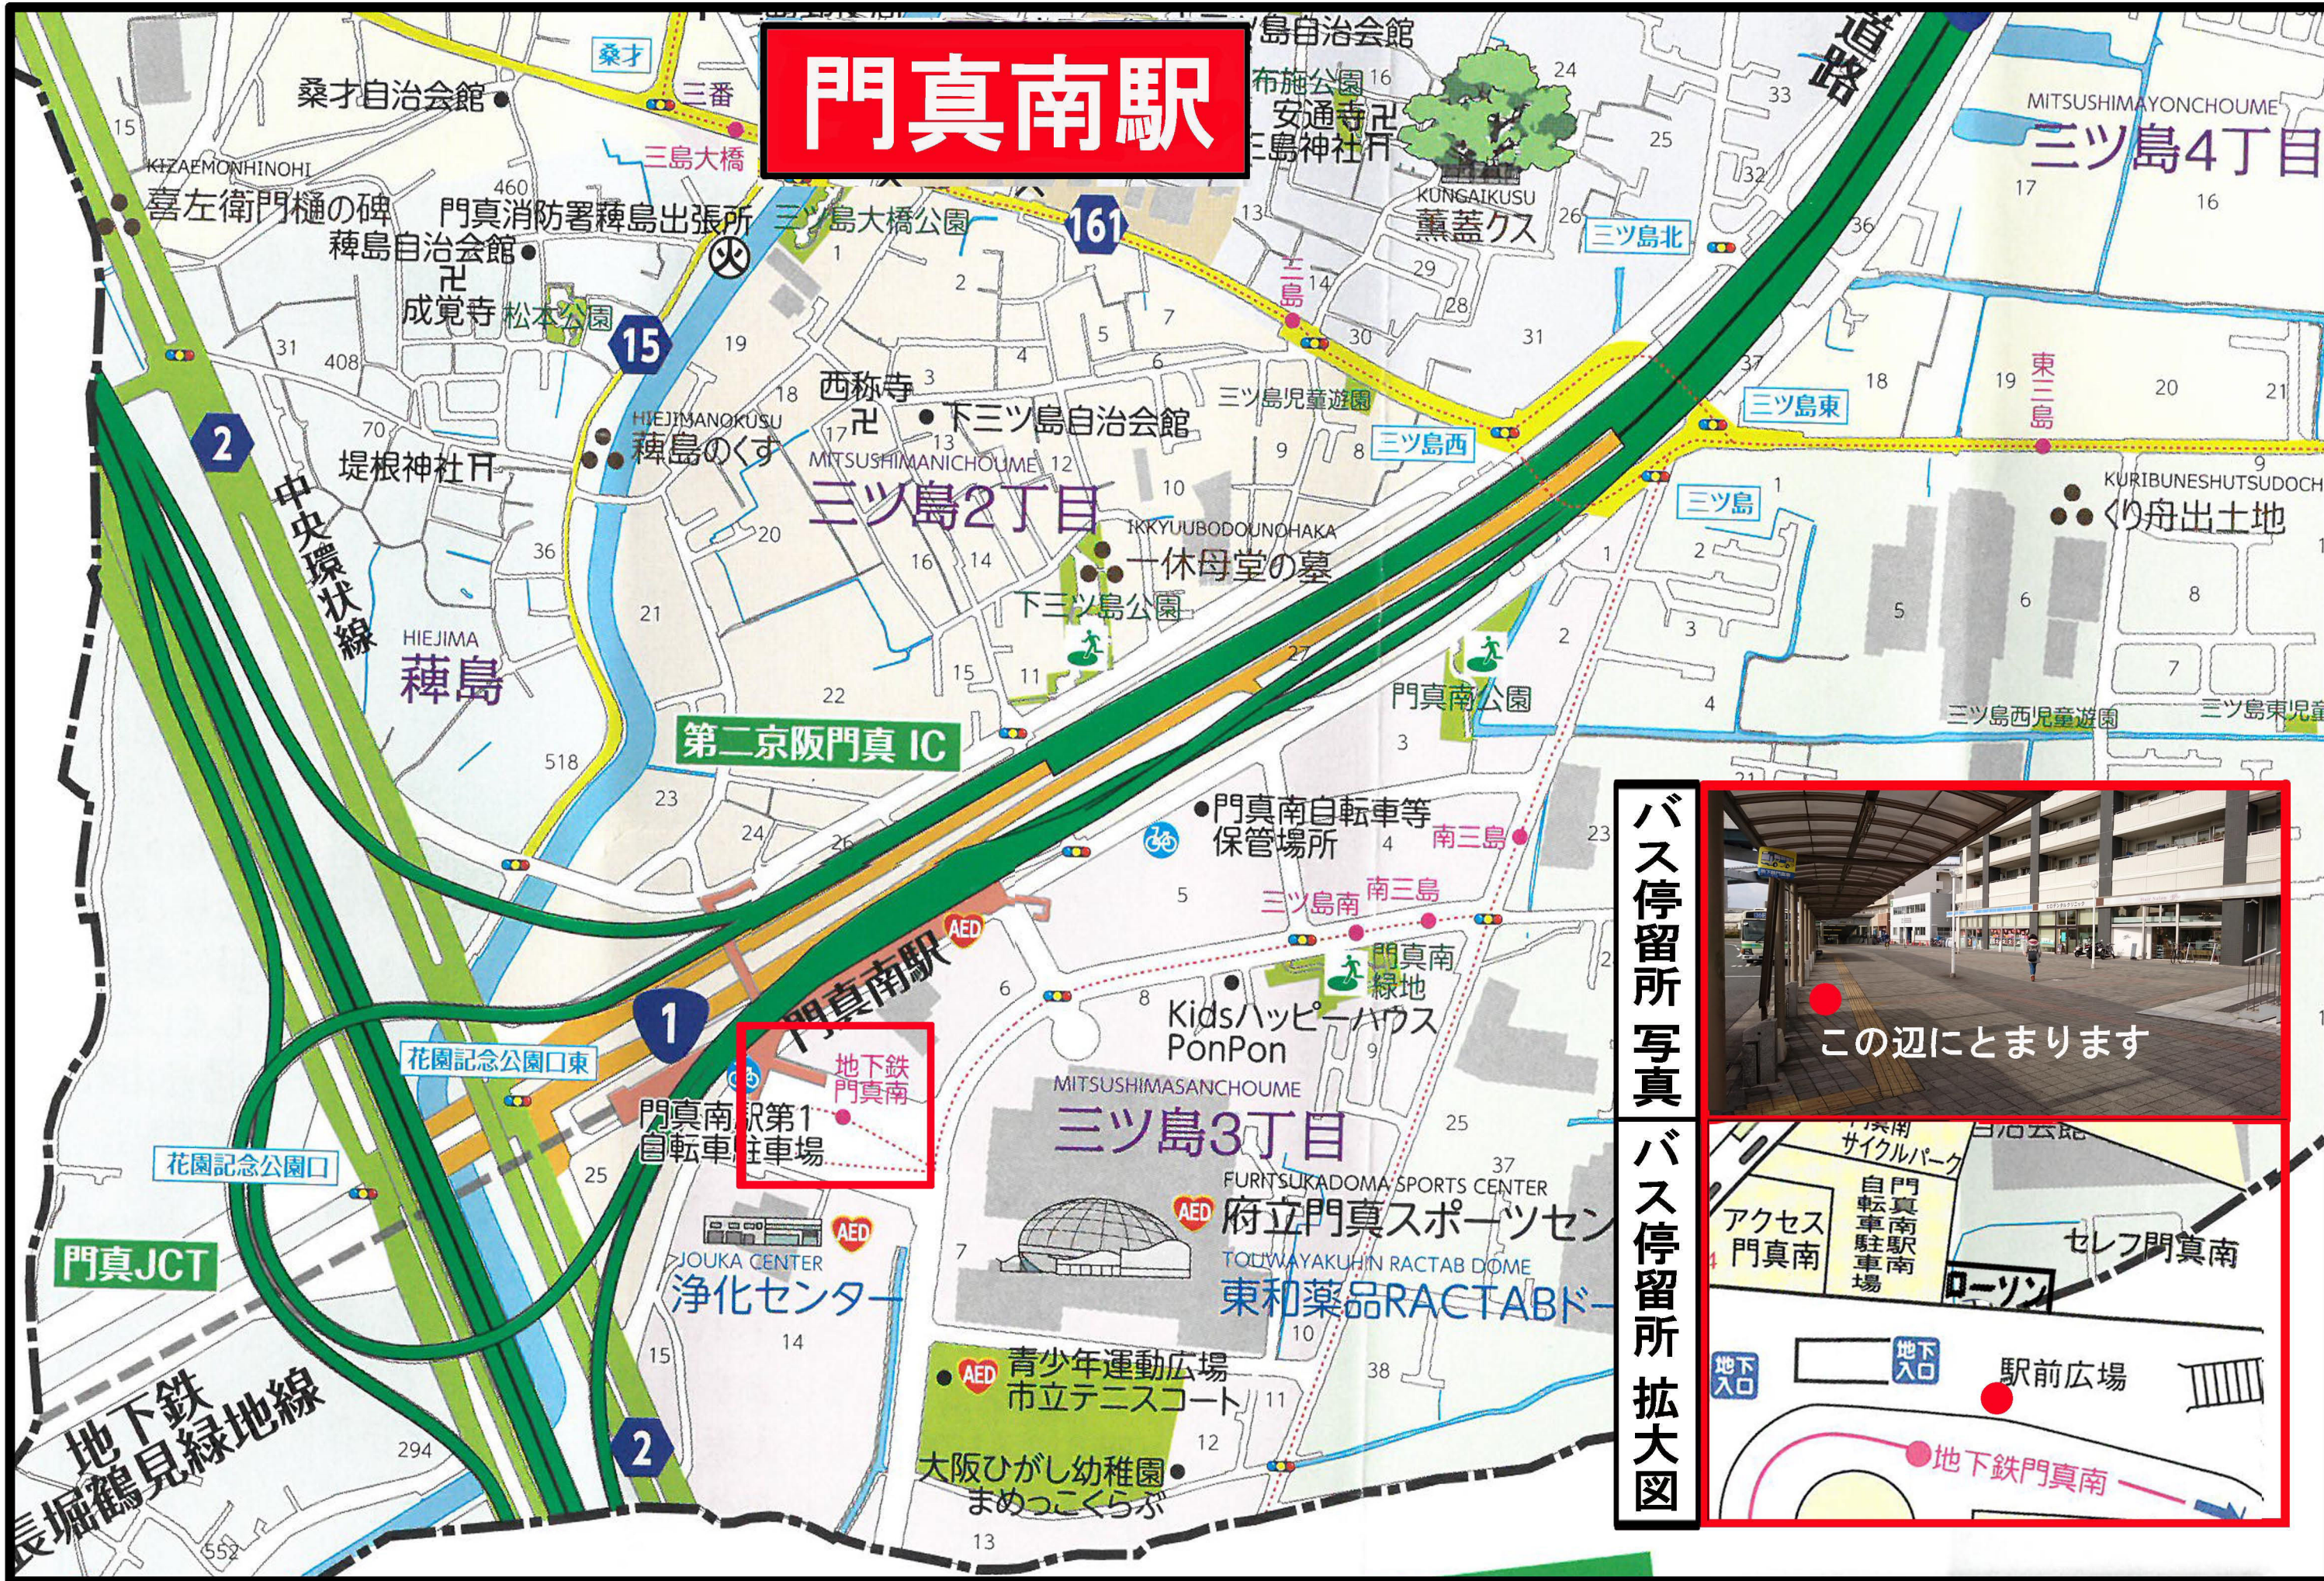

門真南駅

バス停留所写真
バス停留所拡大図