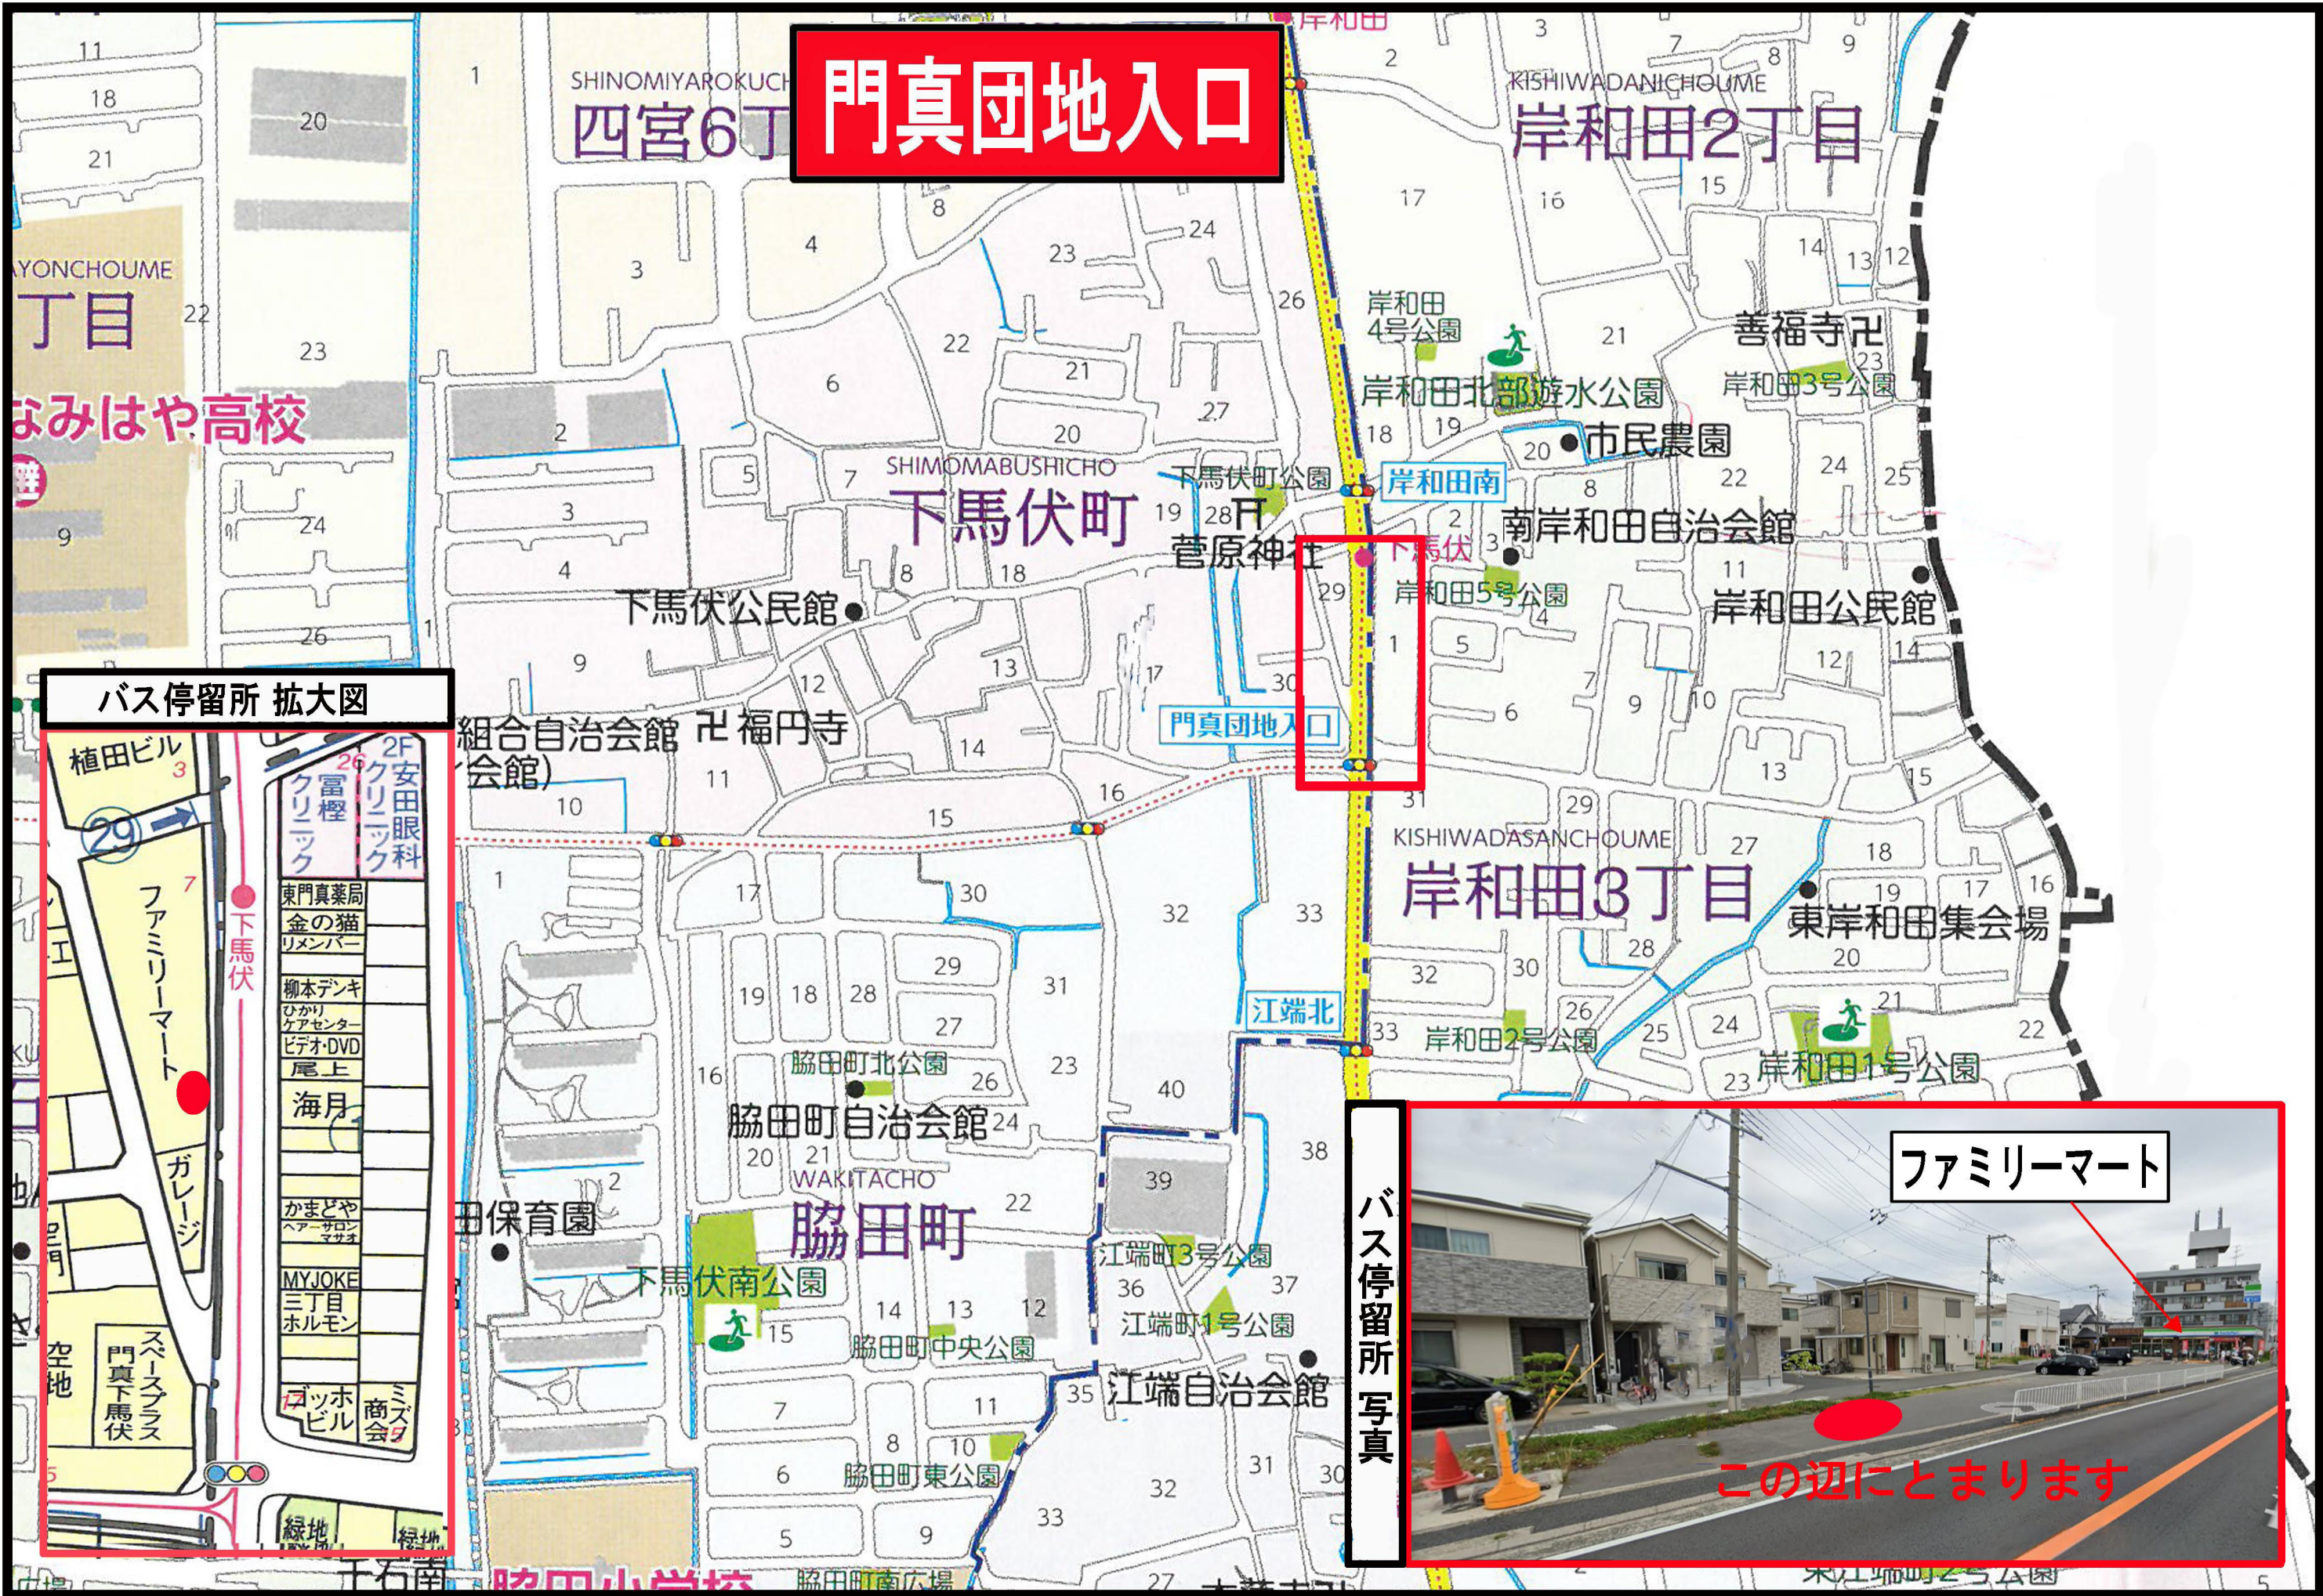

門真団地入口

バス停留所 拡大図

バス停留所写真