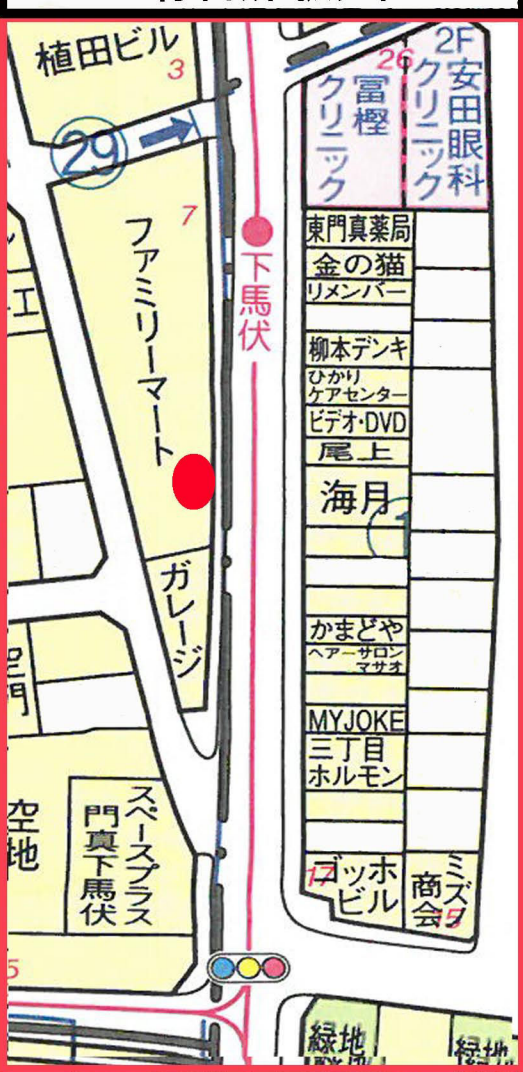

門真団地入口

バス停留所 拡大図

バス停留所写真